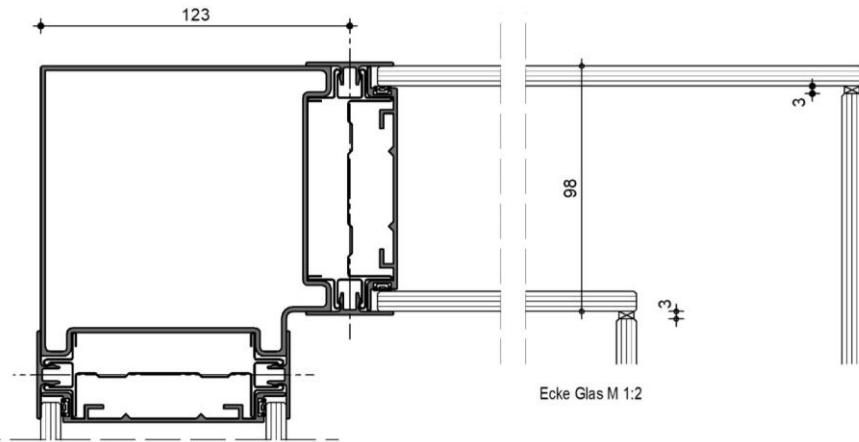

individuell planbar

Sypline

Wandanschluss M 1:2

Verglasung M 1:2

Ecke Alu M 1:2

Ecke Glas M 1:2

Verglasung / Türzarge M 1:2

Doku 2.22