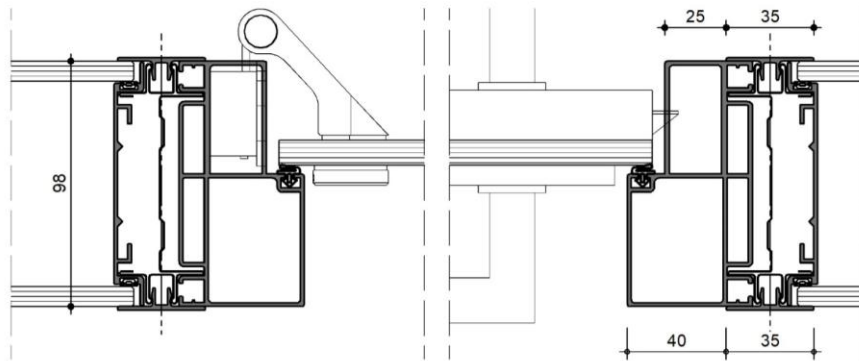

individuell planbar

Sypline

Wandanschluss M 1:2

Verglasung M 1:2

Ecke Alu M 1:2

Ecke Glas M 1:2

Verglasung / Türzarge M 1:2

Doku 2.22