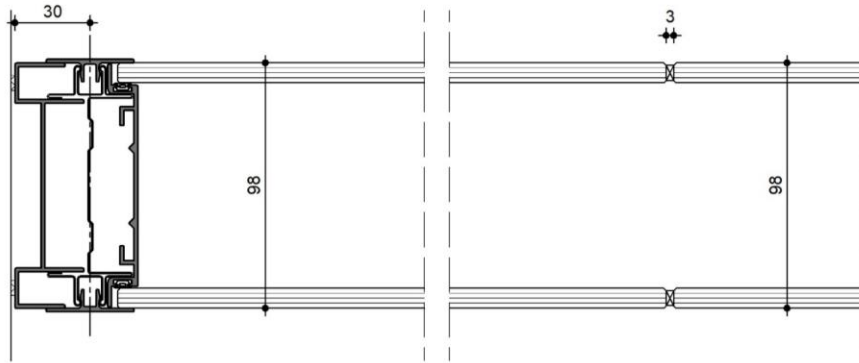

SypLine

Maximale Transparenz

Glaswand:

Doppelverglasung:

ESG 8 + 8 mm

mit 3M Kleber

ohne vertikale Profile

Türelement:

Glastüre:

ESG 10 mm

Schloss:

Dorma Junior Office Classic

Band:

SASSBA Just 3-D

Raster:

Standard 1000 mm

individuell planbar

Sypline

Wandanschluss M 1:2

Verglasung M 1:2

Ecke Alu M 1:2

Ecke Glas M 1:2

Verglasung / Türzarge M 1:2

Doku 2.22