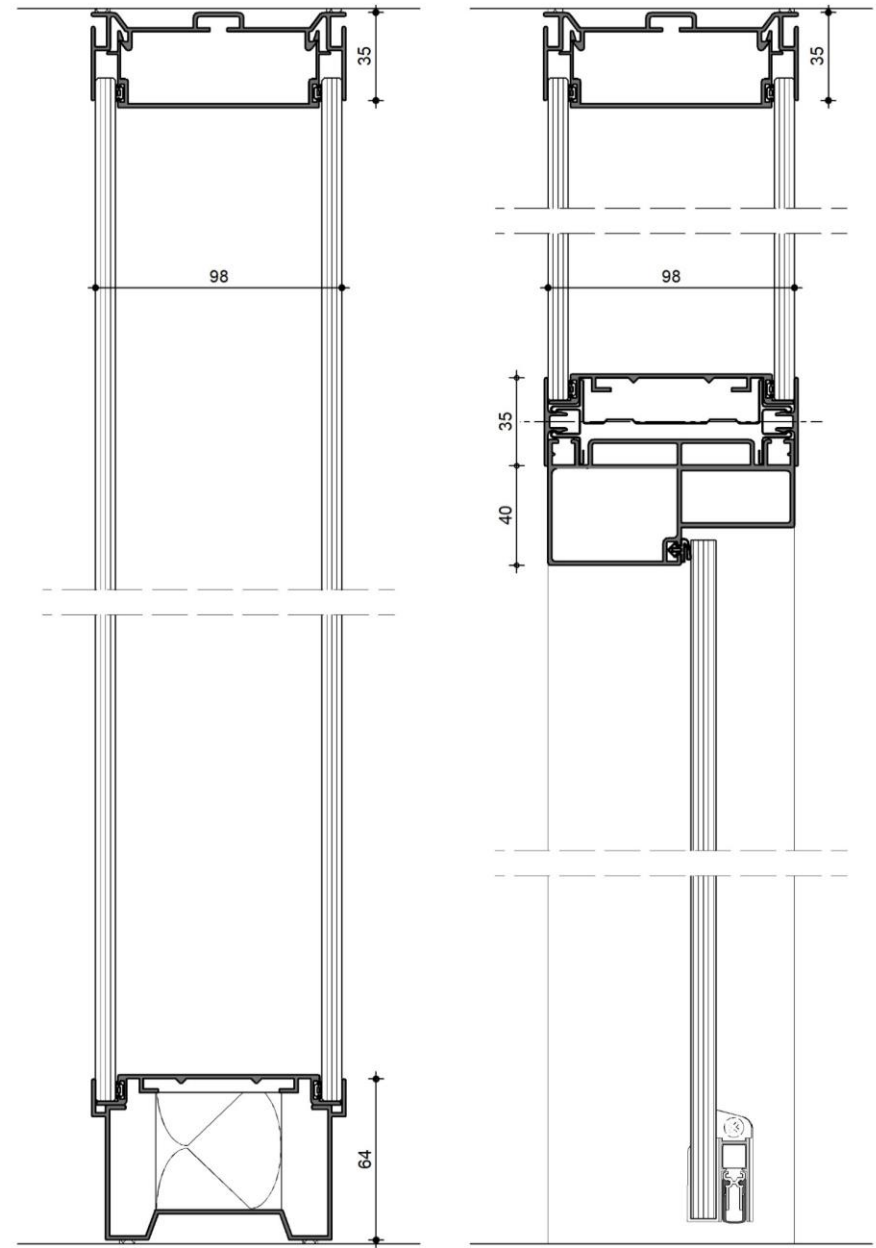

SypLine

Maximale Transparenz

Glaswand:

Doppelverglasung:

ESG 8 + 8 mm

mit 3M Kleber

ohne vertikale Profile

Türelement:

Glastüre:

ESG 10 mm

Schloss:

Dorma Junior Office Classic

Band:

SASSBA Just 3-D

Raster:

Standard 1000 mm

individuell planbar

Sypline

Wandanschluss M 1:2

Verglasung M 1:2

Ecke Alu M 1:2

Ecke Glas M 1:2

Verglasung / Türzarge M 1:2

Doku 2.22

Sypline

Verglasung M 1:2

Türzarge mit 10mm ESG Türblatt M 1:2

Doku 2.22