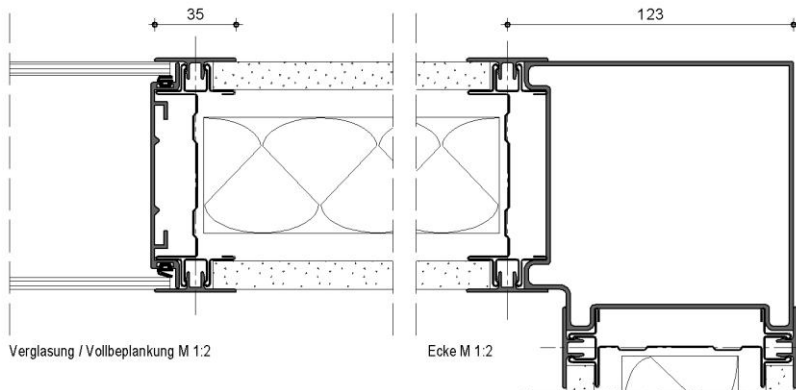

## Raster :

Standard 1200 / 1000 mm  
individuell planbar

## TecnoLine

Wandanschluss M 1:2

Vollbeplankung M 1:2

Verglasung / Vollbeplankung M 1:2

Ecke M 1:2

Vollbeplankung / Türzarge M 1:2

Doku 1:13