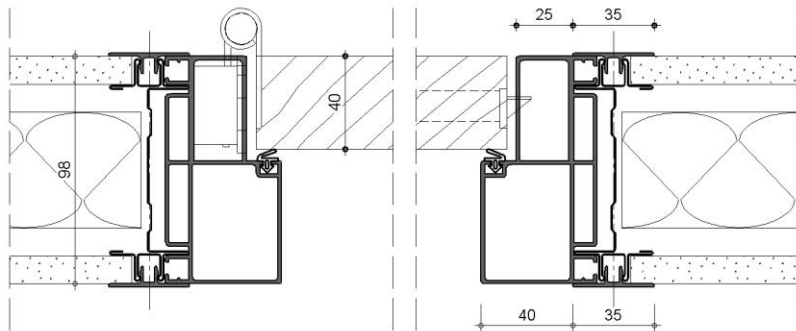

## Raster :

Standard 1200 / 1000 mm  
individuell planbar

## TecnoLine

Wandanschluss M 1:2

Vollbeplankung M 1:2

Verglasung / Vollbeplankung M 1:2

Ecke M 1:2

Vollbeplankung / Türzarge M 1:2

Doku 1:13