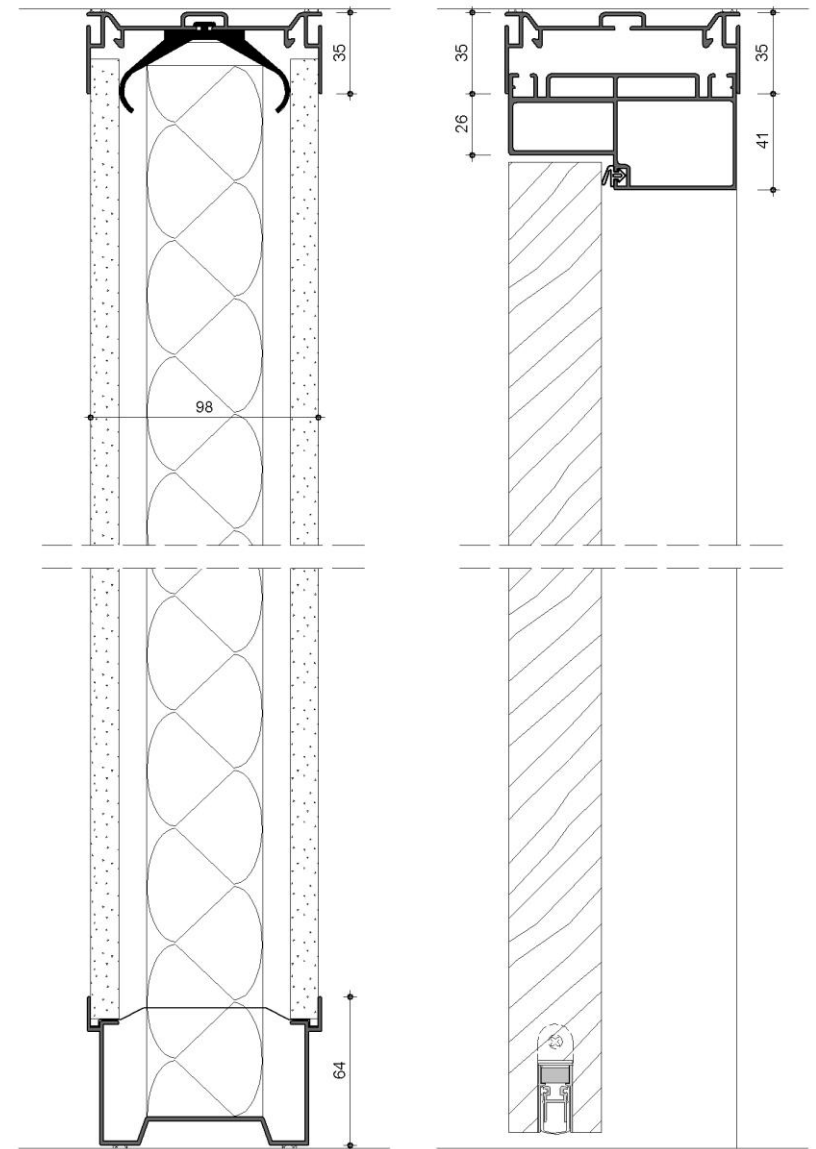

## Raster :

Standard 1200 / 1000 mm  
individuell planbar

## TecnoLine

Wandanschluss M 1:2

Vollbeplankung M 1:2

Verglasung / Vollbeplankung M 1:2

Ecke M 1:2

Vollbeplankung / Türzarge M 1:2

Doku 1:13

## TecnoLine

Doku 1:13

Vollbeplankung M 1:2

Türzarge M 1:2